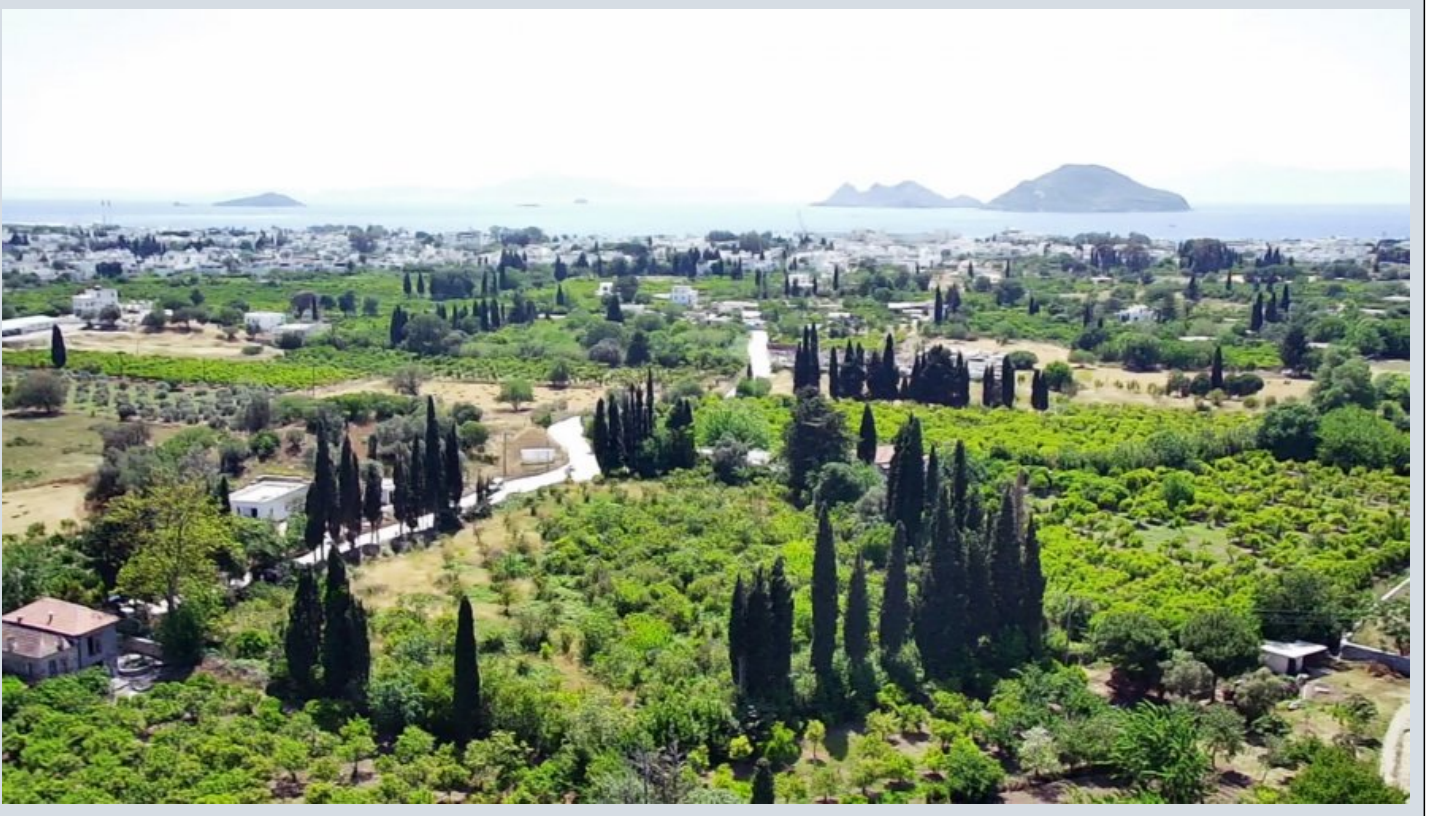

Bodrum Turgutreis Gümüşlük Yoluna yakın 7600 m2 arsa Ref-2360 Muğla / Bodrum

Satılık - Bahçe 1,200,000 € | 7,500 m2 Muğla / Bodrum

Tapu Durumu : Müstakil Parsel

NAZAR EMLAK

+90 252-382 91 19 فته
+90 532-672 18 72 لاولا مقر