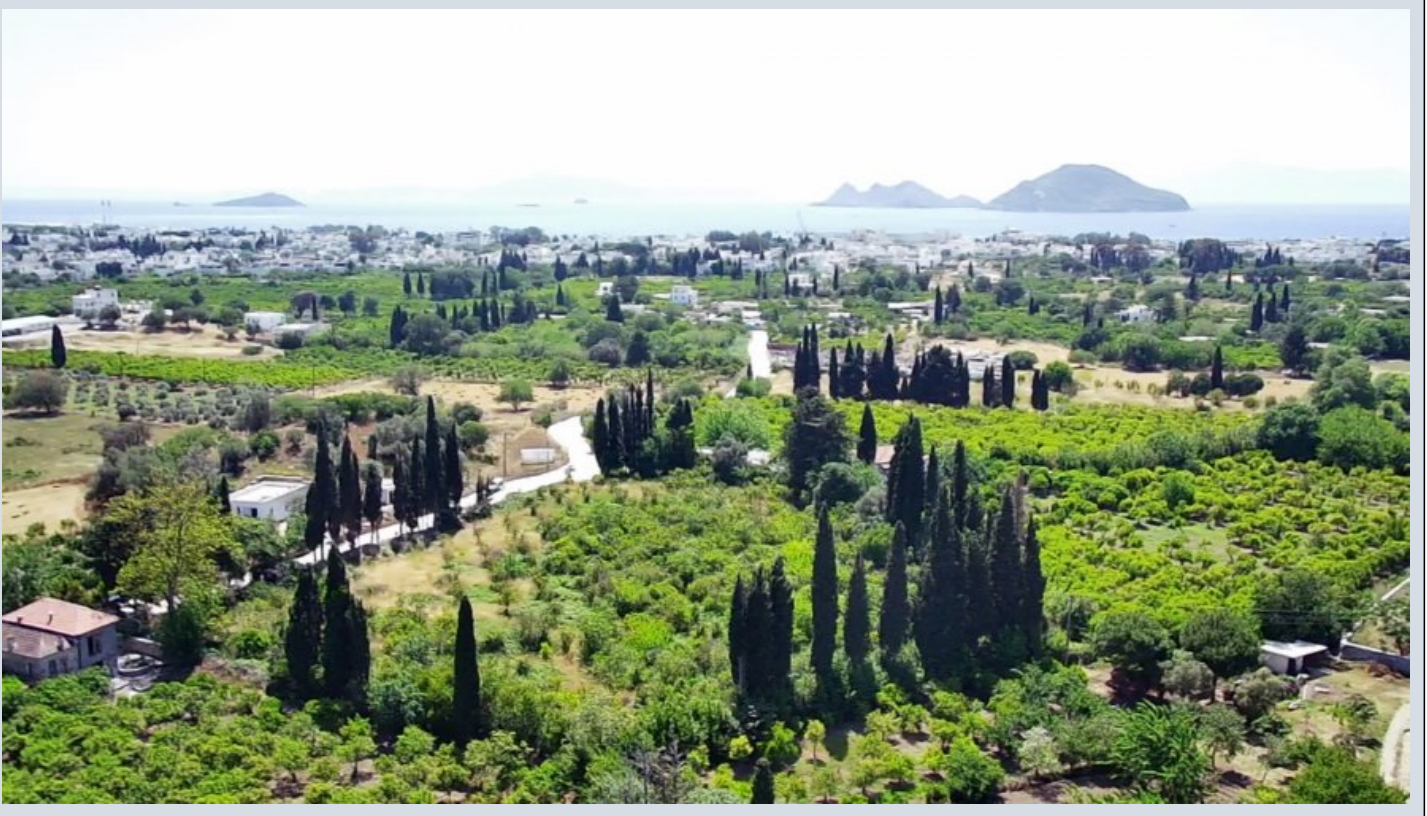

Bodrum Turgutreis Gümüşlük Yoluna yakın 7600 m2 arsa Ref-2360 Muğla / Bodrum

Satılık - Bahçe 1,200,000 € | 7,500 m2 Muğla / Bodrum

Tapu Durumu : Müstakil Parsel

NAZAR EMLAK

+90 252-382 91 19 فته
+90 532-672 18 72 لاولج مقرر