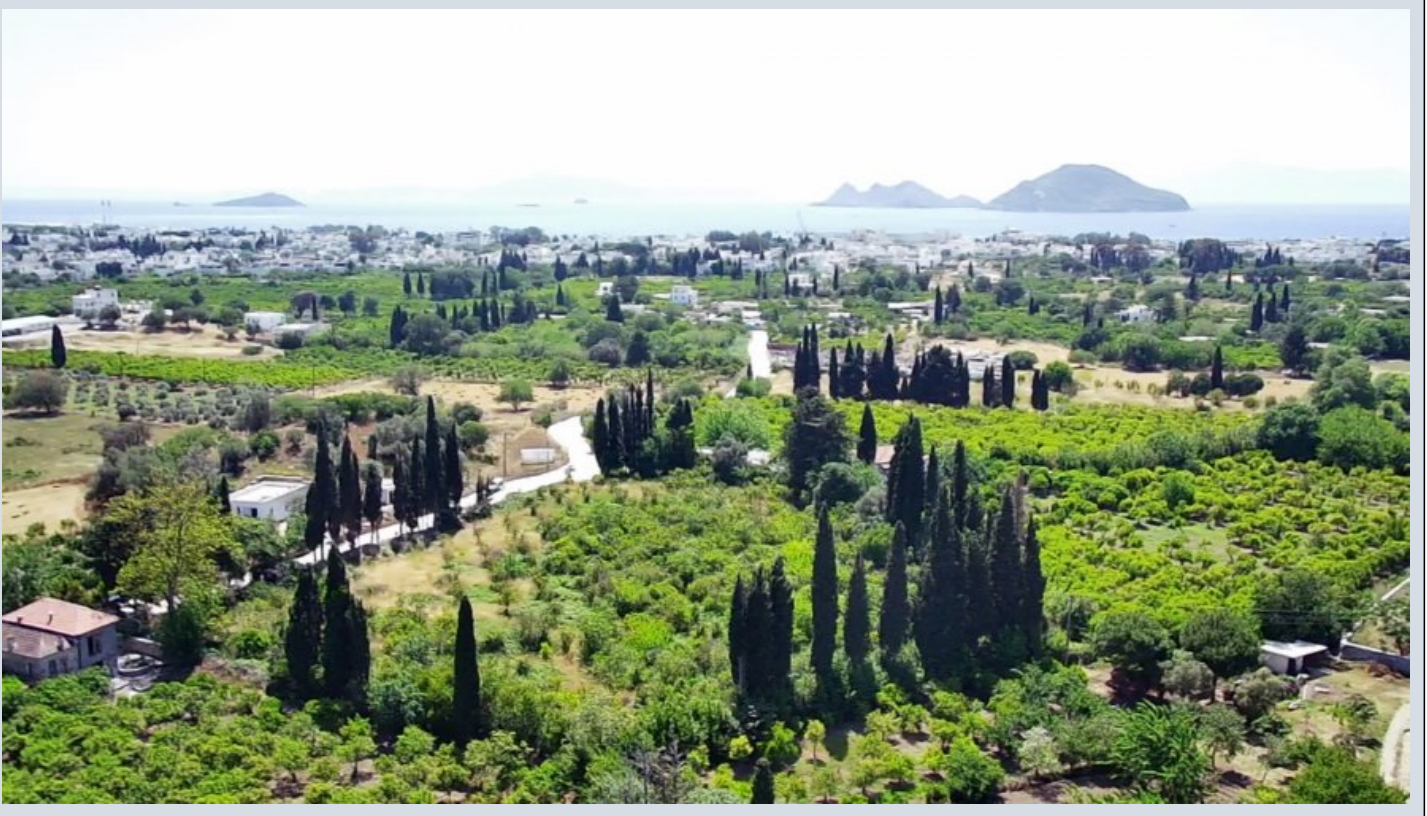

Bodrum Turgutreis Gümüşlük Yoluna yakın 7600 m2 arsa Ref-2360 Muğla / Bodrum

Satılık - Bahçe 1,200,000 € | 7,500 m2 Muğla / Bodrum

Tapu Durumu : Müstakil Parsel

NAZAR EMLAK

+90 252-382 91 19 فته
+90 532-672 18 72 لاولا مقر