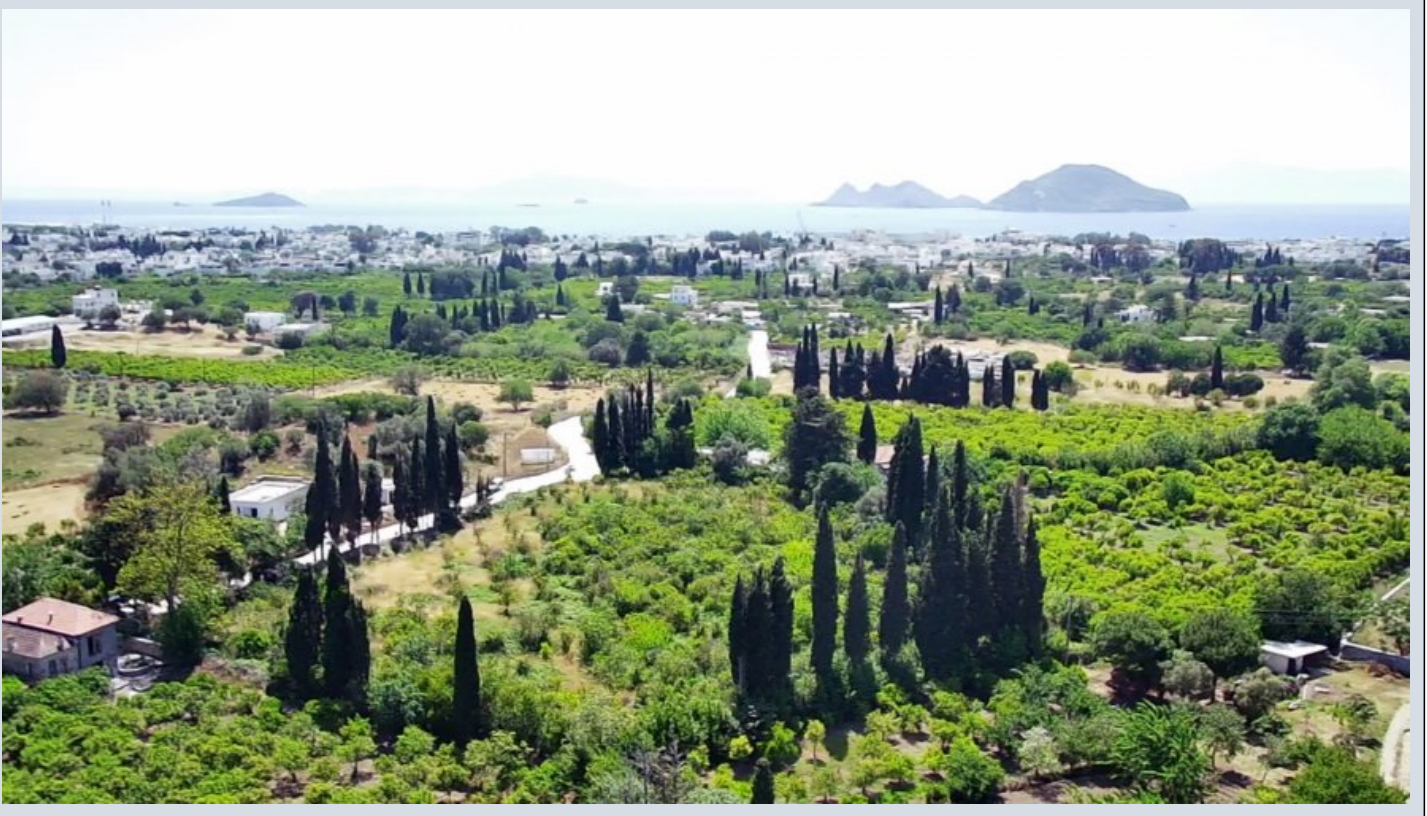

Bodrum Turgutreis Gümüşlük Yoluna yakın 7600 m2 arsa Ref-2360 Muğla / Bodrum

For Sale - Garden 1,200,000 € | 7,500 m2 Muğla / Bodrum

Deed Status : Detached Parcels

NAZAR EMLAK

+90 252-382 91 19 فته
+90 532-672 18 72 ل ا و ج ل م قرر

BODRUM NAZAR EMLAK

+90 252-382 91 19 فته
+90 532-672 18 72 ل ا و ج ل م قرر

- س ك ا ف

GAZİ MUSTAFA KEMAL
BULVARI NO:13/1

TURGUTREİS-BODRUM-MUĞ
LA

www.bodrumnazaremlak.co
m

bodrumnazaremlak@my.net.

com 07-07-26 02:42 Sayfa/Page: 1/5