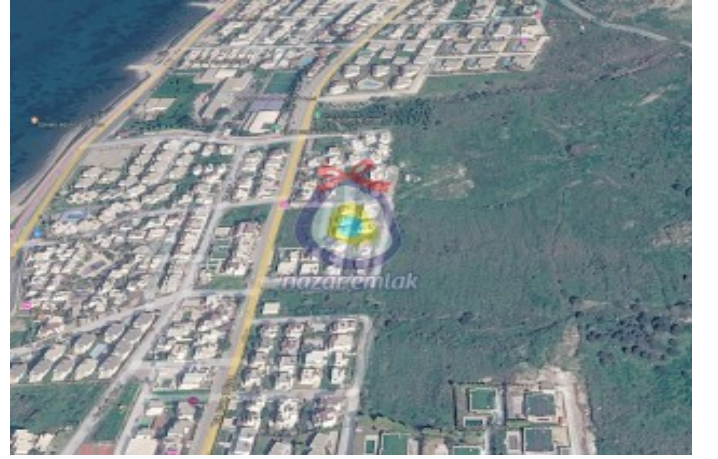

- Uygulama İmar Planı plan notları ekte dir.

Kısmen İlkokul Alanı (2110,440 m<sup>2</sup>)

Kısmen Su Yüzeyi (1273,580 m<sup>2</sup>)

Kısmen Konut Ve Ticaret Alanı (27929,600 m<sup>2</sup>)

Kısmen Belediye Hizmet Alanı (6824,840 m<sup>2</sup>)